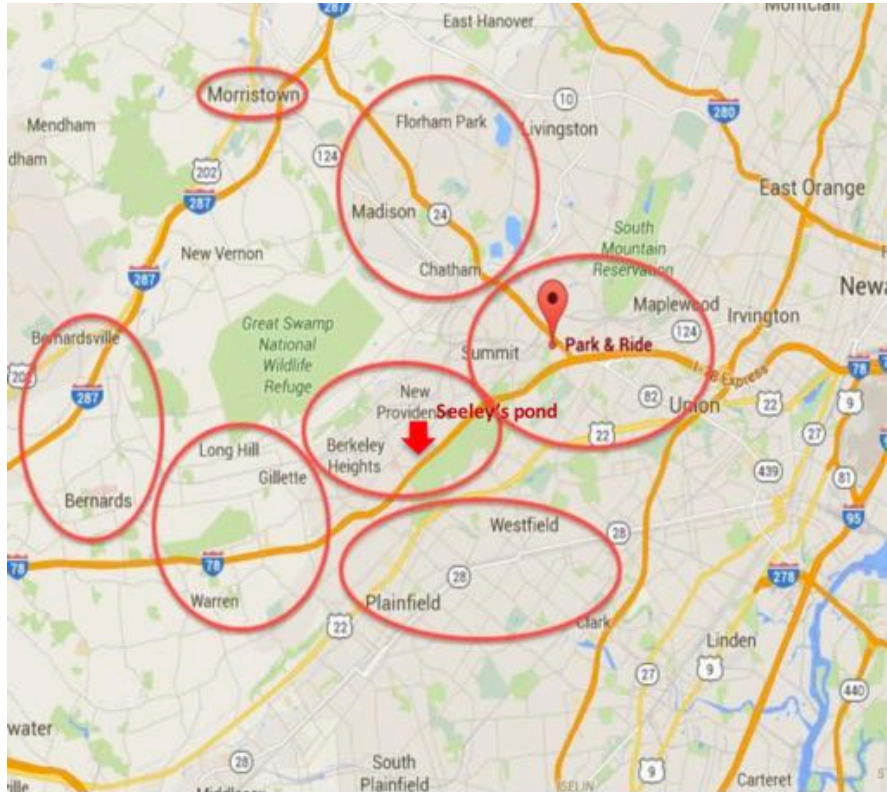

スクールバスを体験してみませんか？

NJ補習校サミット/バークレイハイツバス係

毎週、補習校授業日に Union County の Berkeley Heights、Summit からスクールバスが運行されています。
学校までの所要時間はBerkeley Heightsのバス停から約 45 分、Summitのバス停から約 35 分。
幼児部、初等部、中高等部、高等部の児童・生徒が楽しくバス通学をしています。

現在、トライアル体験者を募集中です。

トライアルは初回無料！

2 回目以降、定期利用の場合は片道 1 日 \$7.50、往復 1 日 \$11 です。
この機会にぜひスクールバスを体験して、バス利用をご検討ください。

- ◇ 体験日 補習校授業日 随時 (片道体験も 可)
- ◇ 集合・解散場所
 - 行き 8:00am Berkeley Heights, Seeley's Pond Picnic Grounds Parking
 - 8:10am Summit Park & Ride (48 Springfield Ave., Summit)
 - 8:50am パラマス校 オーディトリウム扉前
 - 帰り 2:35pm パラマス校 オーディトリウム扉前
 - 3:10pm Summit Park & Ride
 - 3:20pm Berkeley Heights, Seeley's Pond Picnic Grounds Parking
- ◇ 参加費 初回無料

必要な時だけ申し込んでバスに乗れる「単発利用」制度(片道 \$10)を設けました！

お申し込み、ご質問などの詳細については バス係までお問い合わせください。

サミット/バークレイハイツバス係 jwsnibus@gmail.com (メール)

バス利用のメリット

- 時間 (2度往復するには遠い)
- 安全 (ママが運転するより?)
- 近隣の日本人の知り合いが増える
- 費用もお得!! (有料道GSP1往復\$4.5+ガソリン代 vs. 定期利用往復1名\$11)

サミットとバークレイハイツにバス停があり、
ルート24とルート78からアクセス良好!!

利用に便利な地域 (現在と過去によく利用)

- Summit、Millburn、Maplewood、Short Hills
- Chatham、Madison、Florham Park
- New Providence、Berkeley Heights
- Westfield、Plainfield、Fanwood
- Gillette、Long Hill、Watchung、Warren
- Basking Ridge、Bernards
- Morristown