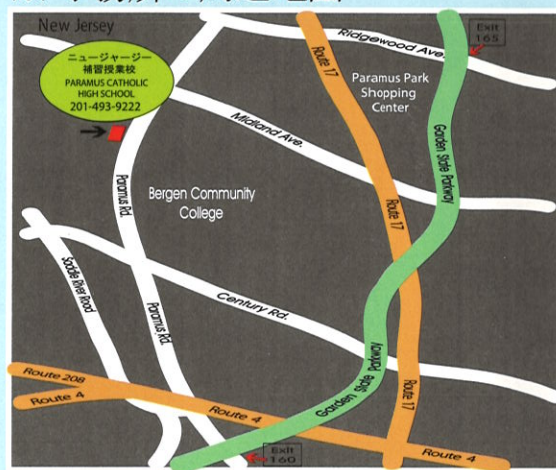

### ☆ パラマス校舎

### ☆ スクールバス

サミットライン・ウエストニューヨークライン・ジャージーシティーラインの3系統で運行しております。

## 周辺図

### ※ 事務所の周辺地図